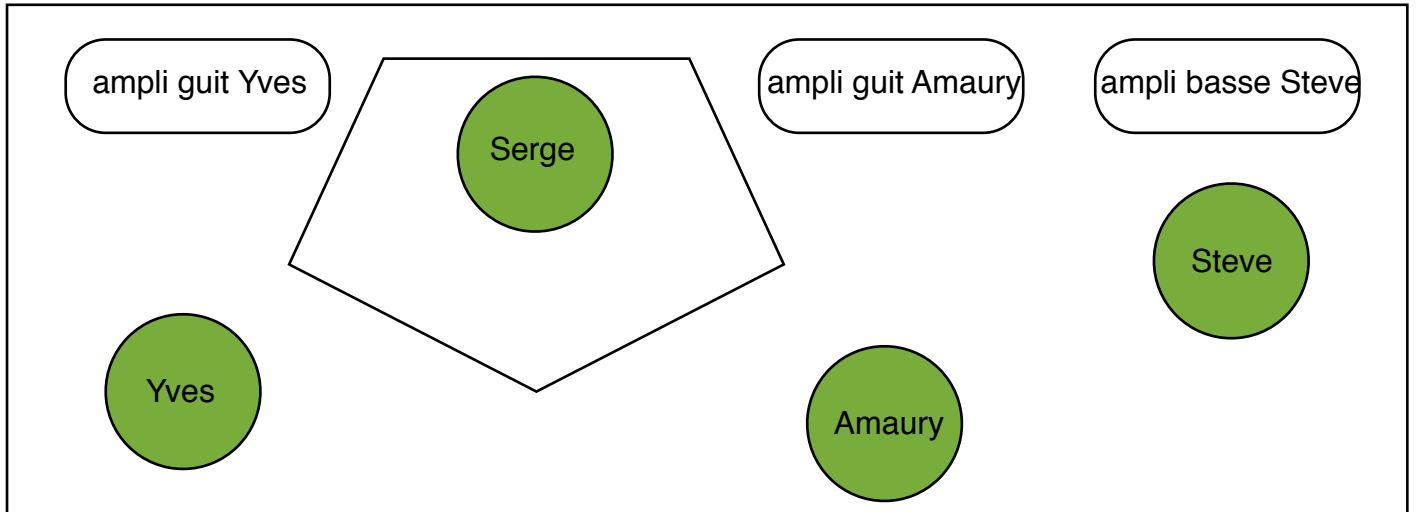

Sidewalk Blues Gang

Plan de scène

Amaury : Chant, Harmonica, Guitare électrique

Yves : Guitare Electrique

Steve : Basse électrique

Serge : Batterie

Fiche Technique

- 1 retour par musicien
- micro voix sur pied pour Amaury
- 2 micros pour reprendre les amplis guitare
- 1 ligne XLR pour la basse
- Micros pour la batterie
- Reverb sur la voix